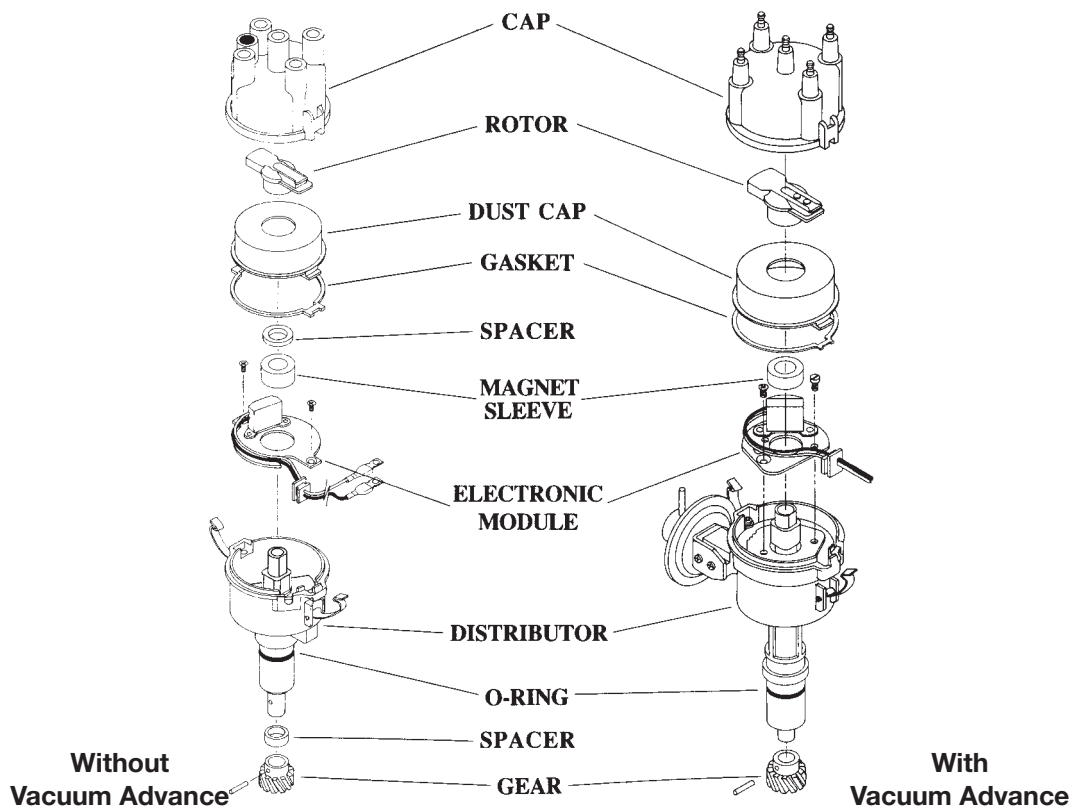

Distributor Number	Cap	Rotor	Cap Gasket	Dust Cover	Magnet Sleeve	Module	Drive	Advance Spring	Advance Weight	Vacuum Advance
D11-18A	022-1101	N/A	027-001	N/A	026-101	025-004B	N/A	N/A	019-1001	N/A
D21-11A	022-1203	020-1002	027-001	021-001	026-202	025-005B	023-1002	018-1005	019-1003	N/A
D21-12A	022-1202	020-1002	027-001	021-001	026-201	025-004B	023-1003	018-1004	019-1001	N/A
D21-13A	022-1204	020-1002	027-001	021-001	026-203	025-004B	023-1003	018-1004	N/A	N/A
D23-02A	022-1201	020-1001	027-002	021-001	026-201	025-002B	023-1001	018-1001	019-1001	N/A
D33-03A	022-1301	020-1001	027-002	021-001	026-301	025-002B	023-1001	018-1001	019-1001	024-001
D33-03AM	022-1301	020-1001	027-002	021-001	026-301	025-006B	023-1001	018-1001	019-1001	N/A
D41-01A	022-1403	020-1003	027-001	021-001	026-401	025-008A	023-1004	018-1007	019-1003	N/A
D41-05A	022-1403	020-1003	027-001	021-001	026-401	025-003A	023-1005	018-1002	019-1001	N/A
D41-09B	022-1403	020-1002	027-001	021-001	026-401	025-003A	023-1002	018-1003	019-1001	N/A
D41-10B	022-1403	020-1002	027-001	021-001	026-401	025-003A	023-1002	018-1003	019-1001	N/A
D41-19A	022-1403	020-1003	027-001	021-001	026-401	025-007A	023-1006	018-1008	019-1003	N/A
D41-20A	022-1403	020-1003	027-001	021-001	026-401	025-003A	023-1007	018-1009	019-1001	N/A
D43-04B	022-1404	020-1001	027-002	021-001	026-401	025-001A	023-1001	018-1001	019-1001	024-001
D61-06A	022-1602	020-1003	027-001	021-001	026-601	025-003A	023-1005	018-1002	019-1001	N/A
D61-19B	022-1602	020-1003	027-001	021-001	026-601	025-007A	N/A	018-1008	019-1003	N/A